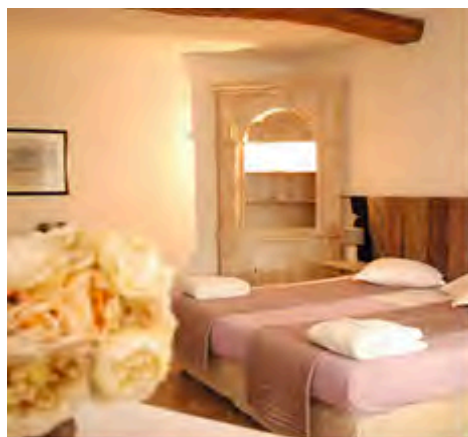

[VOIR EN DÉTAIL](#)

Tarn : 2 week-end 2 nuitées pour 2 personnes en basse et moyenne saison (valeur : 222 €)

CHAMBRES D'HÔTES 

Chambre de charme au château, piscine extérieur, nombreux équipements et activité sur le domaine, table d'hôte.