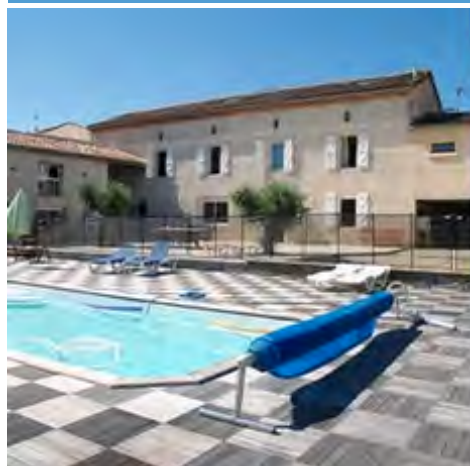

LOCATION DE VACANCES

Ferme rénovée 5 chambres piscine privée 10km Albi et Cordes

Maison et villa • Sainte-Croix

- ✓ maison pouvant accueillir entre 2 à 4 familles économique
- ✓ piscine, logement avec baignoire et douches à jets
- ✓ emplacement à la campagne entre albi et cordes

AJOUTER AUX FAVORIS

VOIR EN DÉTAIL

À partir de :
500 €
par semaine
capacité : 12