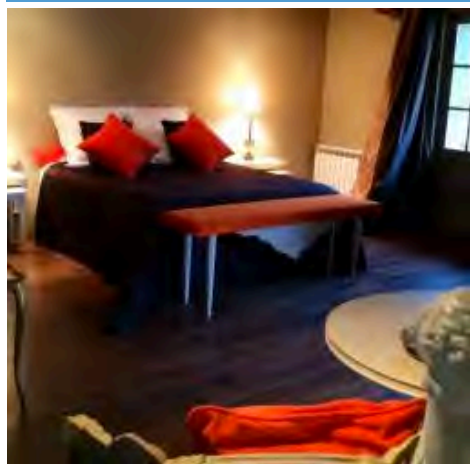

VOIR EN DÉTAIL

Isère: 2 nuitées dans 2 chambres pour 4 personnes toute période (valeur : 500€)

CHAMBRES D'HÔTES 

CHAMBRE D'HOTES DE CHARME

Maison et villa • Anthon

- ✓ Literie haut de gamme
- ✓ cadre exceptionnel
- ✓ Accès indépendant