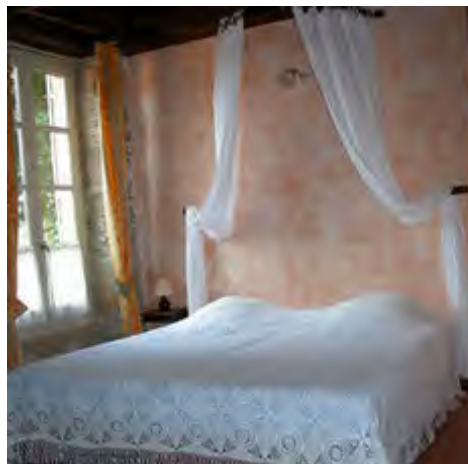

CHAMBRES D'HÔTES *dd*

Chambre Cinsault

• Faugères

- ✓ Jardin commun
- ✓ Jardin
- ✓ Piscine commune (avec propriétaire)

AJOUTER
AUX FAVORIS

VOIR EN DÉTAIL

À partir de :
84 €
par jour
capacité : 3