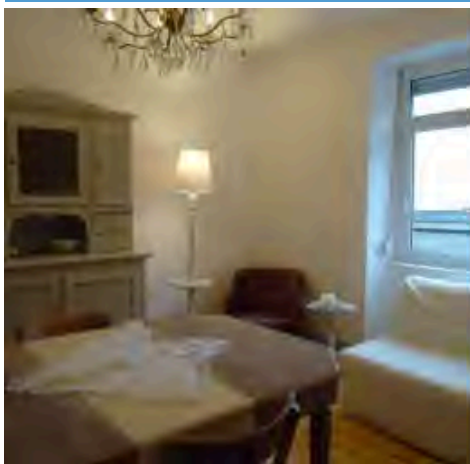

LOCATION DE VACANCES *4.5/5*

Gîte des amis du roi, 2 chambres à Strasbourg, 4 personnes

Appartement ou studio • Strasbourg

- ✓ Lits faits à l'arrivée. Prix tout compris
- ✓ Proche centre ville et transports en commun
- ✓ Possibilité de se garer gratuitement