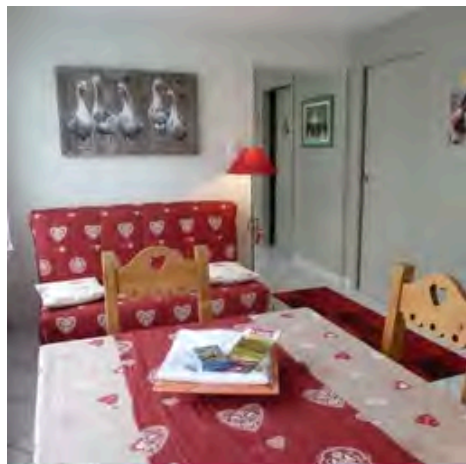

LOCATION DE VACANCES

Grand Studio

Appartement ou studio • Gérardmer

- ✓ tout à pieds parking privatif très lumineux bien aménagé
- ✓ Jardin
- ✓ Salon de jardin

AJOUTER
AUX FAVORIS

VOIR EN DÉTAIL

À partir de :
259 €
par semaine
capacité : 2