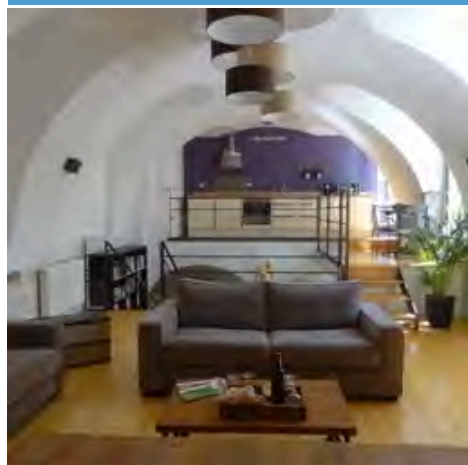

Dordogne : 1 semaine pour 4 personnes en basse saison (valeur : 750 €)

LOCATION DE VACANCES

En Périgord, à Périgueux

Appartement ou studio • Périgueux

- ✓ Au cœur de Périgueux
- ✓ A 2 pas des rues piétonnes
- ✓ Grand loft moderne

AJOUTER
AUX FAVORIS

À partir de :
750 €
par semaine
capacité : 4

VOIR EN DÉTAIL

Bas-Rhin : 1 week-end 2 nuitées pour 2 pers en octobre /novembre 2015 ou janvier/février 2016 (valeur : 100 €)