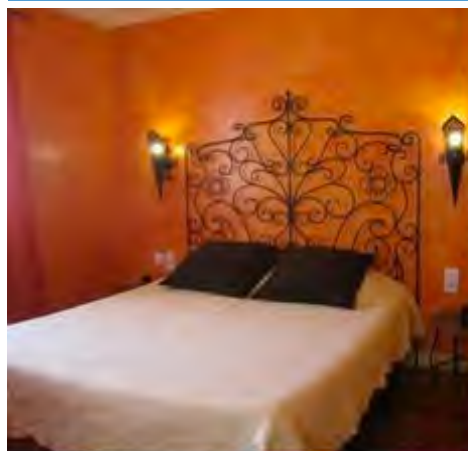

AJOUTER
AUX FAVORIS

À partir de :

55 €

par jour
capacité : 3

VOIR EN DÉTAIL

Tarn : 1 week-end 2 nuitées pour 2 personnes en basse saison (valeur : 120 €)

CHAMBRES D'HÔTES

La chambre "Marocaine" pour 3 personnes près de Gaillac avec parking privé dans "Le Nid de l'Écureuil"